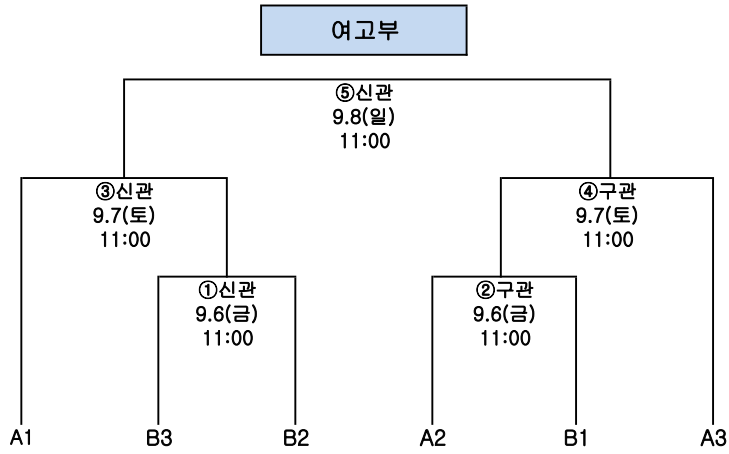

제54회 추계 전국남녀중고농구연맹전 결선대진표