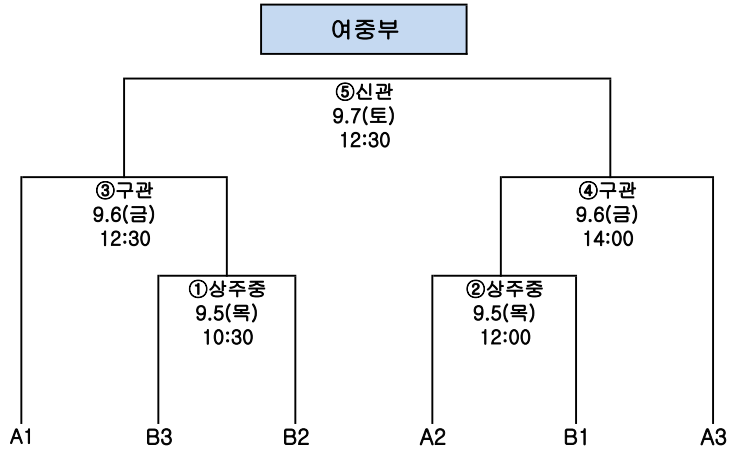

제54회 추계 전국남녀중고농구연맹전 결선대진표