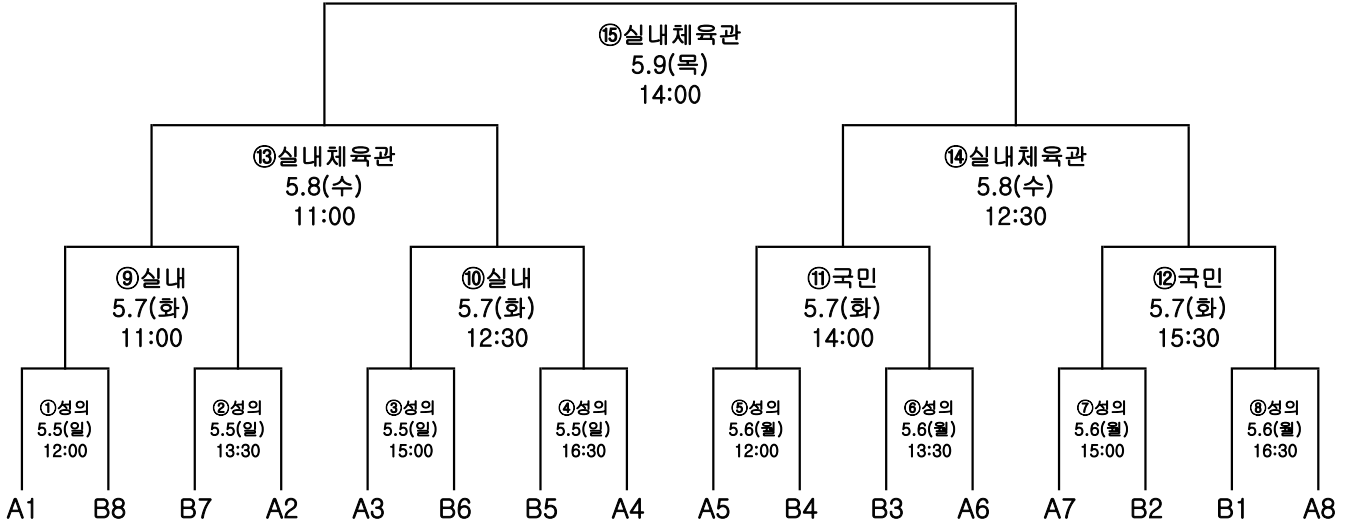

2024 연맹회장기 전국남녀중고농구 김천대회 결선대진표

남중부