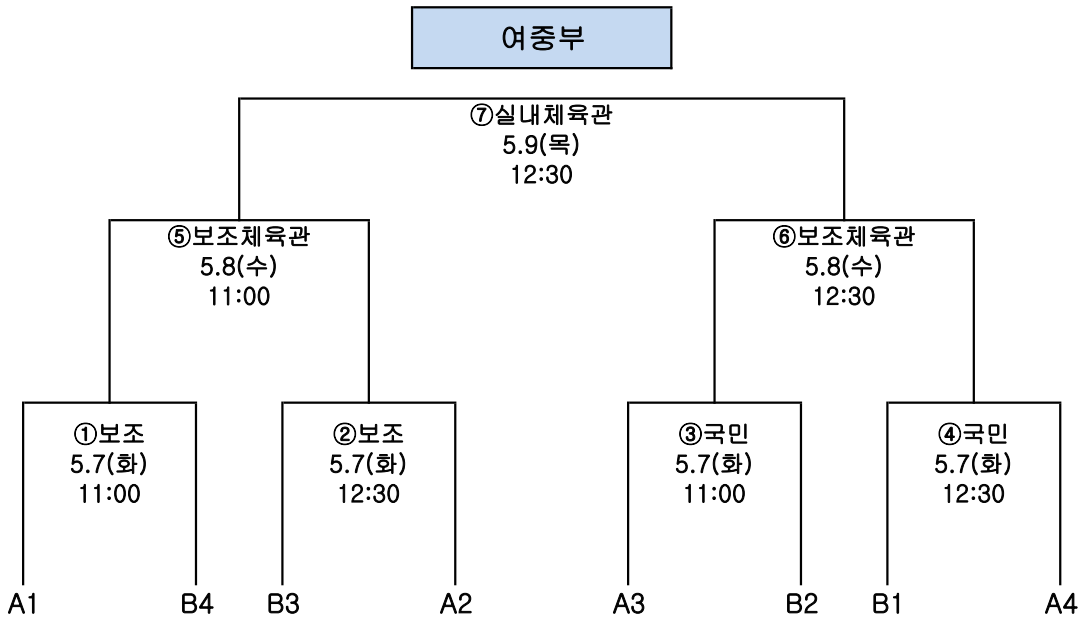

2024 연맹회장기 전국남녀중고농구 김천대회 결선대진표