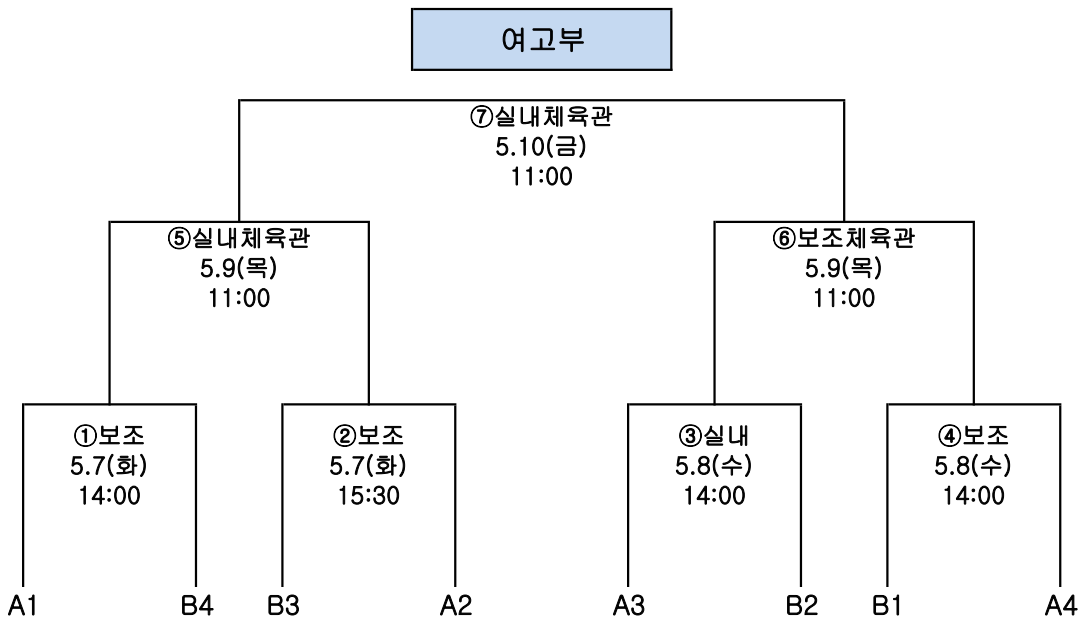

2024 연맹회장기 전국남녀중고농구 김천대회 결선대진표