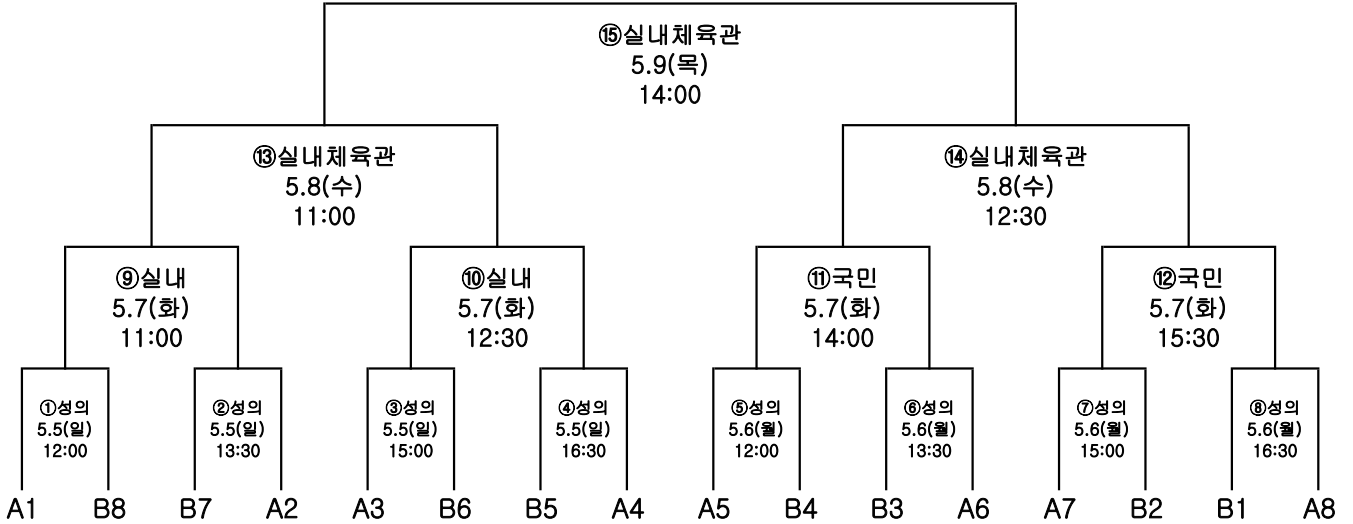

2024 연맹회장기 전국남녀중고농구 김천대회 결선대진표

남중부