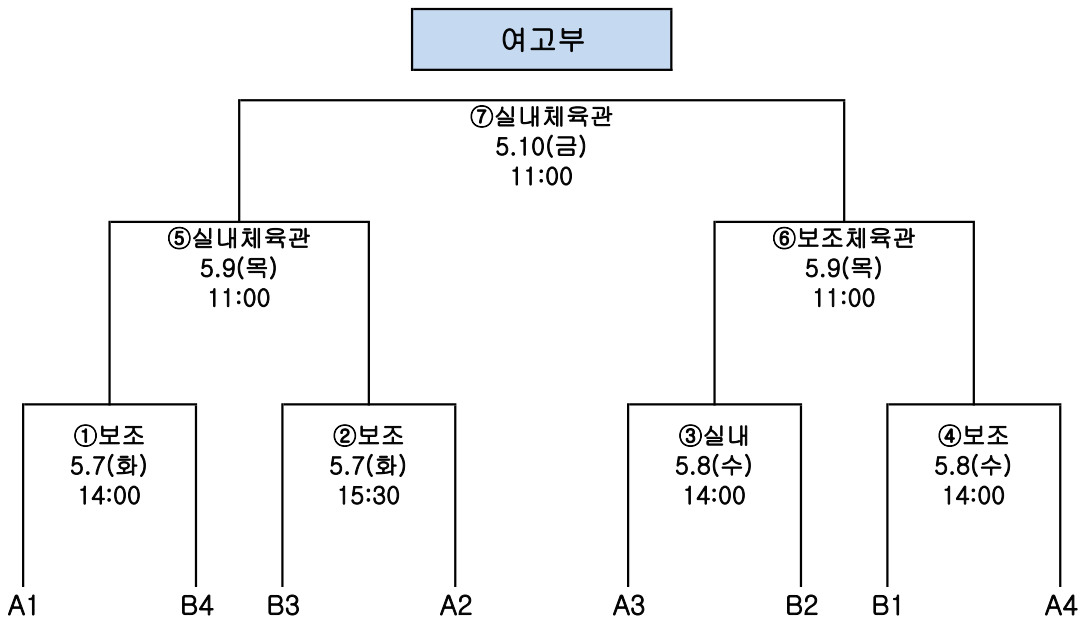

※ 경기일정은 사정에 따라 변경될 수 있습니다.

유니폼은 A팀(대진표 첫 자리)이 연한색, B팀(대진표 뒷 자리)이 진한색 유니폼을 착용합니다.

*남중부(30개팀)

	1	2	3	4
A	①	②	③	④
B	⑤	⑥	⑦	⑧
C	⑨	⑩	⑪	⑫
D	⑬	⑭	⑮	⑯
E	⑰	⑱	⑲	⑳
F	㉑	㉒	㉓	㉔
G	㉕	㉖	㉗	
H	㉘	㉙	㉚	

2024 연맹회장기 전국남녀중고농구 김천대회

겸 제32회 한중일 주니어 종합경기대회 대표선발전

-장소 : 성의고등학교 빅토리오체육관

-남중부 결선추첨 : 5. 4.(토) 19:30 성의고등학교 빅토리오체육관

시간/일자	10:30	12:00	13:30	15:00	16:30	18:00	19:30
5/1(수)	남중 D1:D2	남중 D3:D4	남중 E1:E2	남중 E3:E4	남중 F1:F2	남중 F3:F4	
5/2(목)	남중 G1:G2	남중 H1:H2	남중 D2:D3	남중 E2:E3	남중 E1:E4	남중 F2:F3	
5/3(금)	남중 G3:G1	남중 H3:H1	남중 D1:D4	남중 E4:E2	남중 F4:F2	남중 F3:F1	
5/4(토)	남중 G2:G3	남중 H2:H3	남중 D4:D2	남중 D3:D1	남중 E3:E1	남중 F1:F4	남중결선 추첨
5/5(일)		남중1차 ①	남중1차 ②	남중1차 ③	남중1차 ④		
5/6(월)		남중1차 ⑤	남중1차 ⑥	남중1차 ⑦	남중1차 ⑧		

※ 경기일정은 사정에 따라 변경될 수 있습니다.

유니폼은 A팀(대진표 첫 자리)이 연한색, B팀(대진표 뒷 자리)이 진한색 유니폼을 착용합니다.

*여고부(13개팀)

	1	2	3	4
A	①	②	③	④
B	⑤	⑥	⑦	
C	⑧	⑨	⑩	
D	⑪	⑫	⑬	

*여중부(15개팀)

	1	2	3	4
A	①	②	③	④
B	⑤	⑥	⑦	⑧
C	⑨	⑩	⑪	⑫
D	⑬	⑭	⑮	

2024 연맹회장기 전국남녀중고농구 김천대회 결선대진표

2024 연맹회장기 전국남녀중고농구 김천대회 결선대진표

남중부

남고부