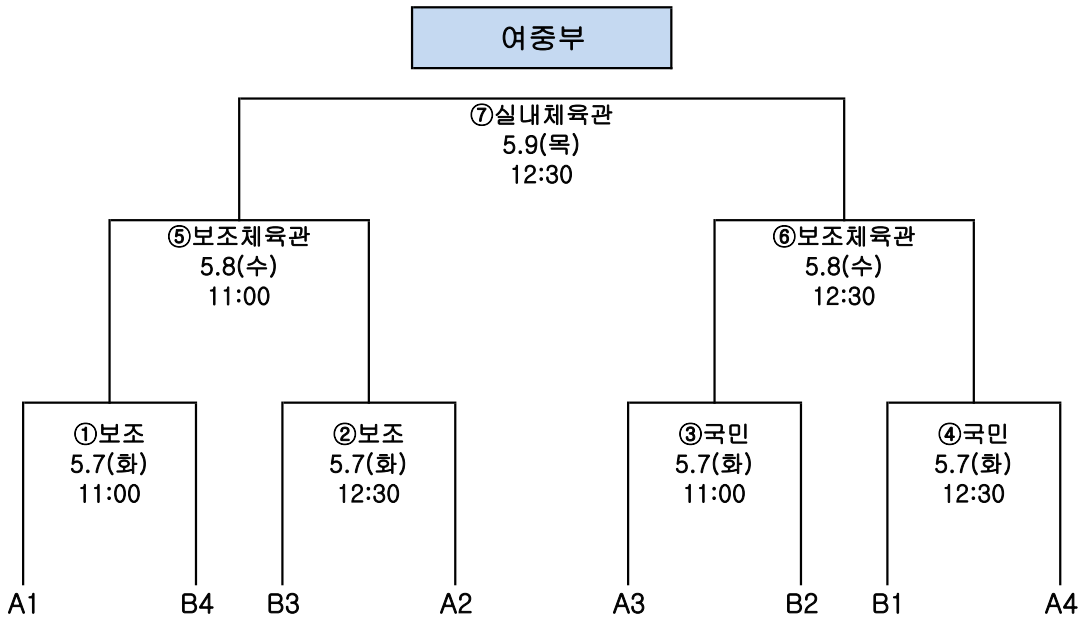

※ 경기일정은 사정에 따라 변경될 수 있습니다.

유니폼은 A팀(대진표 첫 자리)이 연한색, B팀(대진표 뒷 자리)이 진한색 유니폼을 착용합니다.

*남중부(30개팀)

	1	2	3	4
A	①	②	③	④
B	⑤	⑥	⑦	⑧
C	⑨	⑩	⑪	⑫
D	⑬	⑭	⑮	⑯
E	⑰	⑱	⑲	⑳
F	㉑	㉒	㉓	㉔
G	㉕	㉖	㉗	
H	㉘	㉙	㉚	

2024 연맹회장기 전국남녀중고농구 김천대회

겸 제32회 한중일 주니어 종합경기대회 대표선발전

-장소 : 성의고등학교 빅토리오체육관

-남중부 결선추첨 : 5. 4.(토) 19:30 성의고등학교 빅토리오체육관

시간/일자	10:30	12:00	13:30	15:00	16:30	18:00	19:30
5/1(수)	남중 D1:D2	남중 D3:D4	남중 E1:E2	남중 E3:E4	남중 F1:F2	남중 F3:F4	
5/2(목)	남중 G1:G2	남중 H1:H2	남중 D2:D3	남중 E2:E3	남중 E1:E4	남중 F2:F3	
5/3(금)	남중 G3:G1	남중 H3:H1	남중 D1:D4	남중 E4:E2	남중 F4:F2	남중 F3:F1	
5/4(토)	남중 G2:G3	남중 H2:H3	남중 D4:D2	남중 D3:D1	남중 E3:E1	남중 F1:F4	남중결선 추첨
5/5(일)		남중1차 ①	남중1차 ②	남중1차 ③	남중1차 ④		
5/6(월)		남중1차 ⑤	남중1차 ⑥	남중1차 ⑦	남중1차 ⑧		

※ 경기일정은 사정에 따라 변경될 수 있습니다.

유니폼은 A팀(대진표 첫 자리)이 연한색, B팀(대진표 뒷 자리)이 진한색 유니폼을 착용합니다.

*여고부(13개팀)

	1	2	3	4
A	①	②	③	④
B	⑤	⑥	⑦	
C	⑧	⑨	⑩	
D	⑪	⑫	⑬	

*여중부(15개팀)

	1	2	3	4
A	①	②	③	④
B	⑤	⑥	⑦	⑧
C	⑨	⑩	⑪	⑫
D	⑬	⑭	⑮	

2024 연맹회장기 전국남녀중고농구 김천대회 결선대진표

2024 연맹회장기 전국남녀중고농구 김천대회 결선대진표

남중부

남고부