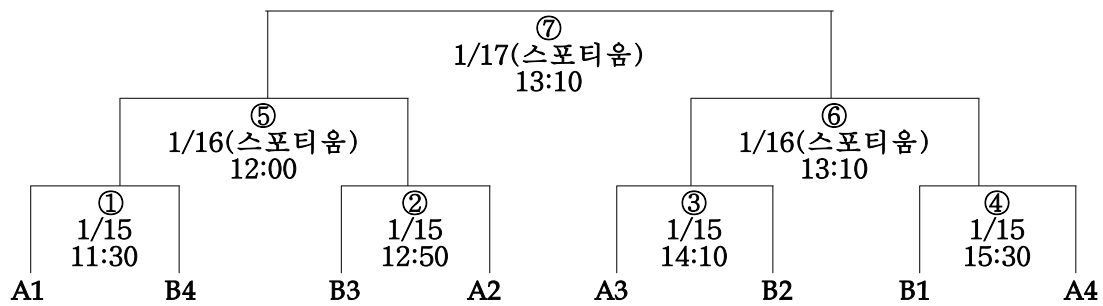

2012 WKBL 총재배

동계 전국 여자 중·고 농구 영광대회

- 기 간 : 2012년 1월 10일(화) ~ 1월17일(화)
- 장 소 : 범성고체육관, 영광 스포티움체육관

여중부